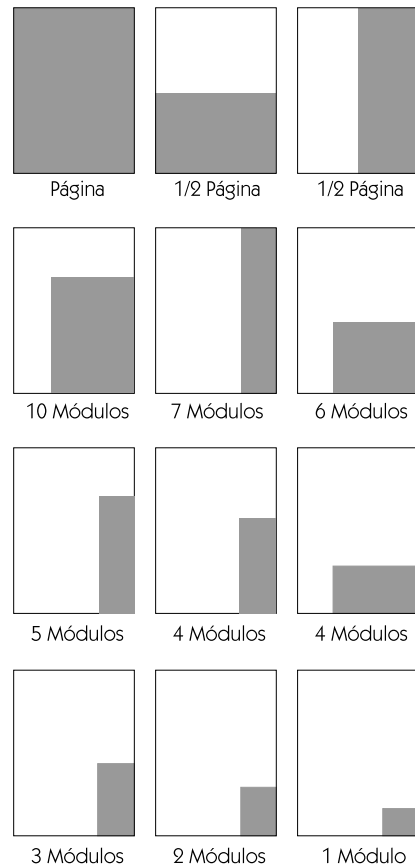

TARIFAS PUBLICITARIAS 2008

ESPACIO PUBLICITARIO	TAMAÑO	COLOR	B / N
1 Página	200 x 275 mm	1.090,85	826,40
1/2 Página	176 x 125 mm (h) 87 x 250 mm (v)	628,10	495,85
10 Módulos	115 x 177 mm	595,00	462,80
7 Módulos	56 x 250 mm	462,80	370,30
6 Módulos	115 x 105 mm	396,70	317,35
5 Módulos	56 x 177 mm	330,60	264,45
4 Módulos	56 x 142 mm (v) 115 x 68 mm (h)	264,45	211,55
3 Módulos	56 x 105 mm	198,35	158,70
2 Módulos	56 x 68 mm	132,25	105,80
1 Módulo	56 x 31 mm	66,15	52,90
Contraportada	200 x 275 mm	1.553,65	-
Portada interior	200 x 275 mm	1.289,20	-

(h) = Horizontal (v) = Vertical

Precios en EURO