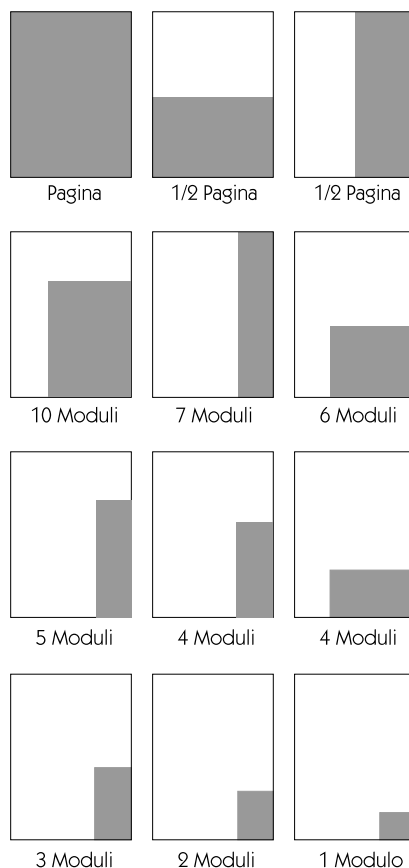

REPTILIA

RIVISTA SPECIALIZZATA IN RETILI, ANFIBI E ARTROPODI

DATI TECNICI

Dimensione: 200 X 275 mm.
Tiratura: 12.000 copie.
Frequenza: Bimestrale.
Tipo di carta: Patinata lucida di 100 grms.
Sistema di stampa: Offset.
Pagine: 96 (tutto a colori)
Rifilato: 200 X 275 mm.

Bisbe Urquinaona, 34,
 08860 Castelldefels, Spagna
 Tel.: 93 205 01 20
 Fax: 93 280 64 94
 E-mail: reptilia@reptilia.net
 www.reptilia.net

TARIFE ANNUNCI PUBBLICITARI 2008

SPAZIO ANNUNCIO	DIMENSIONE	COLORE	B / N
1 Pagina	200 x 275 mm	1.090,85	826,40
1/2 Pagina	176 x 125 mm (h) 87 x 250 mm (v)	628,10	495,85
10 Moduli	115 x 177 mm	595,00	462,80
7 Moduli	56 x 250 mm	462,80	370,30
6 Moduli	115 x 105 mm	396,70	317,35
5 Moduli	56 x 177 mm	330,60	264,45
4 Moduli	56 x 142 mm (v) 115 x 68 mm (h)	264,45	211,55
3 Moduli	56 x 105 mm	198,35	158,70
2 Moduli	56 x 68 mm	132,25	105,80
1 Modulo	56 x 31 mm	66,15	52,90
Copertina finale esterna	200 x 275 mm	1.553,65	-
Copertina finale interna	200 x 275 mm	1.289,20	-
Copertina iniziale interna	200 x 275 mm	1.289,20	-

(h) = Orizzontale (v) = Verticale

Prezzi in EURO

Osservazioni

- Queste tariffe corrispondono solo all'inserzione della pubblicità e non includono la realizzazione di immagini fotografiche, il ritocco fotografico, filmati o altri costi, che saranno fatturati separatamente, a seguito della presentazione di un preventivo.
- REPTILIA si riserva il diritto di rifiutare tutti gli annunci, articoli o documenti che non considera adeguati o pertinenti alla rivista.
- I prezzi non includono la tassa V.A.T.

COSTI AGGIUNTIVI:

- Posizionamento speciale +15%
- Quinto colore: +20%
- Colore aggiuntivo: 48,08 EURO per colore su pagine in B/N.

SCONTI PER PIÙ INSERZIONI:

- Per 3-5 inserzioni si applica uno sconto del 10% - per 6 o più inserzioni uno sconto del 20%.